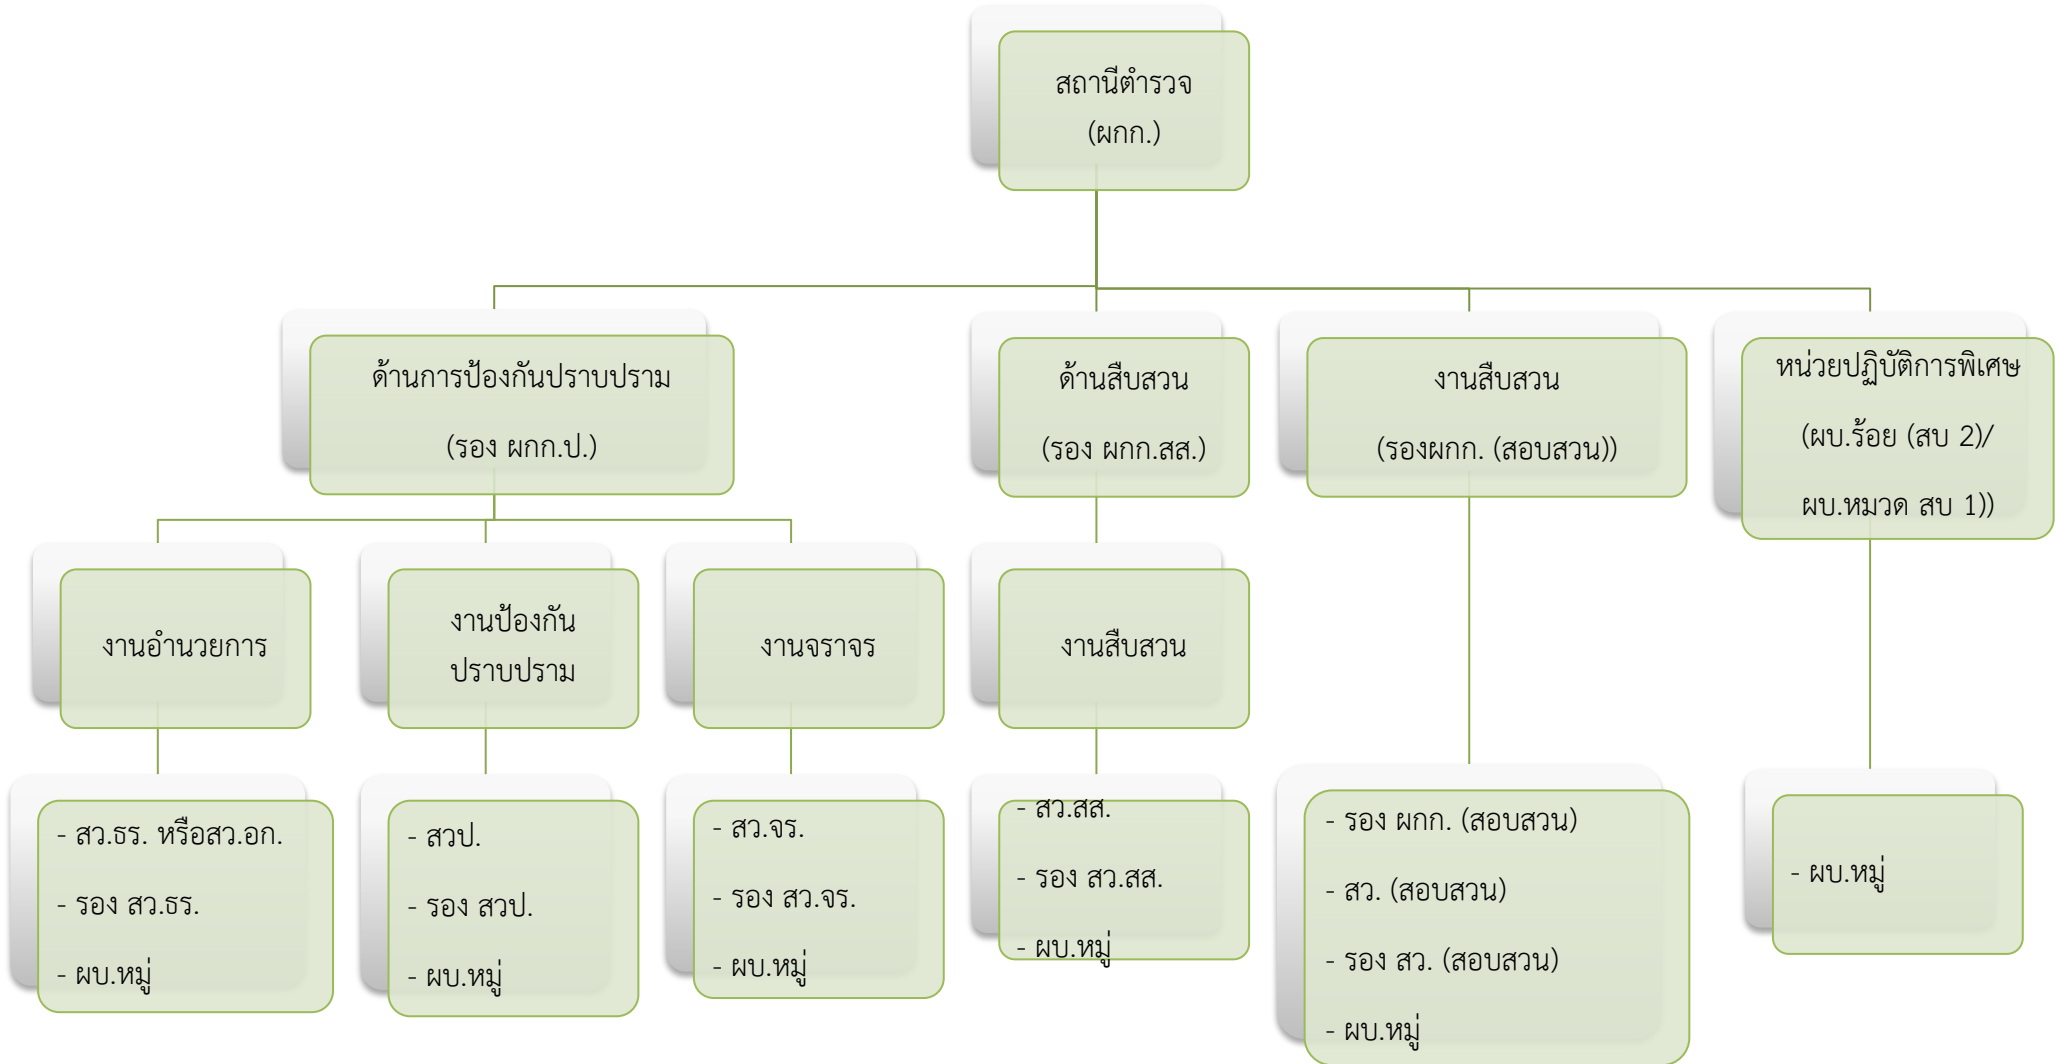

## 01 โครงสร้าง อัตรากำลัง และข้อมูลผู้บริหาร

### รายละเอียดข้อมูลที่เผยแพร่

- แสดงแผนผังโครงสร้างการแบ่งส่วนราชการของสถานีตำรวจ (Organization Charts) ที่แสดงถึงการแบ่งงานต่าง ๆ ภายในหน่วยงาน (ตามรูปแบบโครงสร้างสถานีตำรวจ)

**หมายเหตุ** เพื่อให้ประชาชนทราบว่าในแต่ละงานประกอบด้วยลักษณะงานใด โดยสอดคล้องกับภารกิจของแต่ละงานตามการมอบหมายงานของหัวหน้าสถานีตำรวจ และการออกคำสั่งแบ่งงานภายใน

- อัตรากำลังของสถานีตำรวจ ระบุข้อมูล ณ 31 ธันวาคม 2565
- แสดงรายนามผู้บริหารสถานีตำรวจ ได้แก่ หัวหน้าสถานีตำรวจ และหัวหน้าแต่ละงานที่เป็นปัจจุบัน ประกอบด้วยข้อมูลต่อไปนี้

## โครงสร้างสถานีตำรวจ (รูปแบบที่ 2)

- หมายเหตุ
- 1) รองผู้กำกับการป้องกันปราบปราม เป็นหัวหน้างานอำนวยการ งานป้องกันปราบปราม และงานจราจร
  - 2) รองผู้กำกับการสืบสวน เป็นหัวหน้าสืบสวน
  - 3) รองผู้กำกับการ (สอบสวน) ที่มีอาวุโสสูงสุดเป็นหัวหน้างาน
  - 4) หน่วยปฏิบัติการพิเศษ จะกำหนดให้ตามสถานการณ์และความจำเป็น